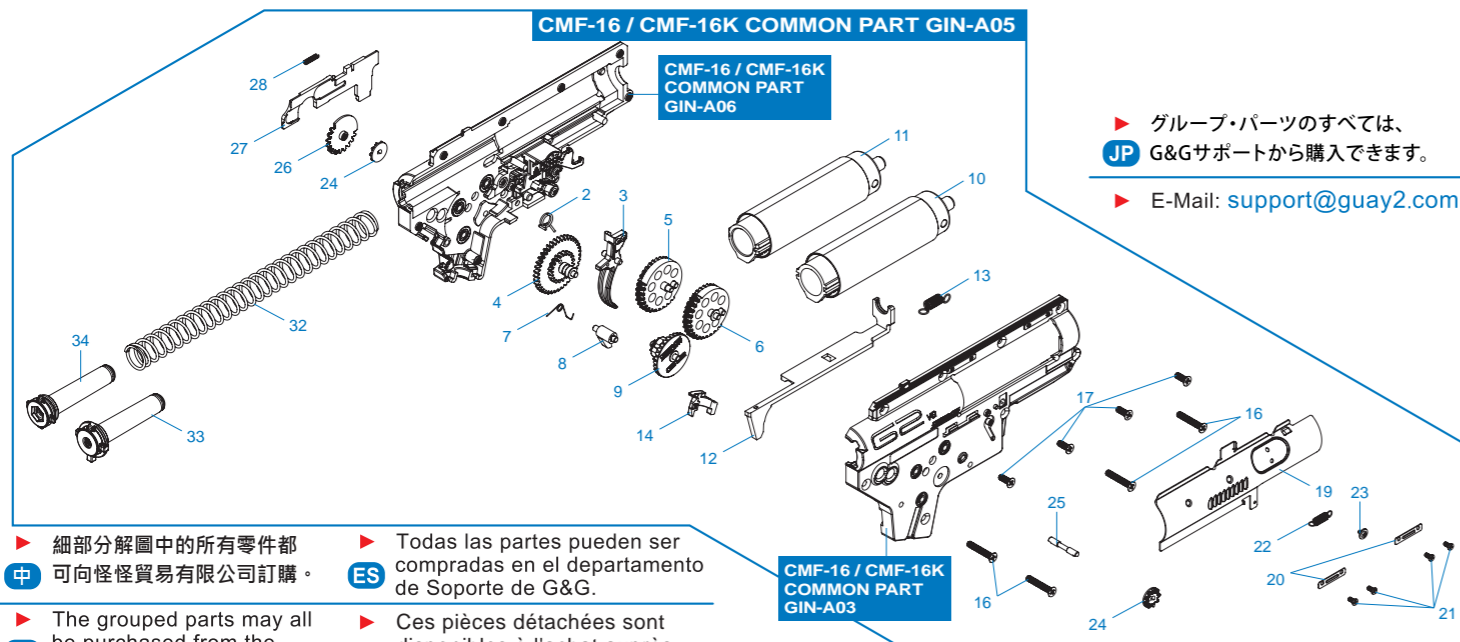

CMF-16 / CMF-16K COMMON PART

CMF-16 / CMF-16K COMMON PART GIN-A03 右齒輪箱殼 / Right gearbox shell / La tapa derecha de caja engranaje / Coque gearbox droite / 右ギアボックスシェル

CMF-16 / CMF-16K COMMON PART GIN-A04 左齒輪箱殼 / Left gearbox shell / La tapa izquierda de caja engranaje / Coque gearbox gauche / 左ギアボックスシェル

CMF-16 / CMF-16K COMMON PART GIN-A05 齒輪箱模組 / Gear box / Caja de engranaje / Gearbox / ギアボックス

CMF-16 / CMF-16K COMMON PART GIN-A06 齒輪箱左側模組及電子板機開關 / Left gearbox & ETU assembly / Lado izquierda de caja y set de ETU / Ens. gearbox gauche et ETU / 左ギアボックスとETUアセンブリ

▶ グループ・パーツのすべては、
JP G&Gサポートから購入できます。

▶ E-Mail: support@guay2.com

▶ 細部分解圖中的所有零件都
可向怪怪貿易有限公司訂購。

▶ Todas las partes pueden ser
compradas en el departamento
de Soporte de G&G.

▶ The grouped parts may all
be purchased from the
G&G Support Department.

▶ Ces pièces détachées sont
disponibles à l'achat auprès
du service après-vente G&G.