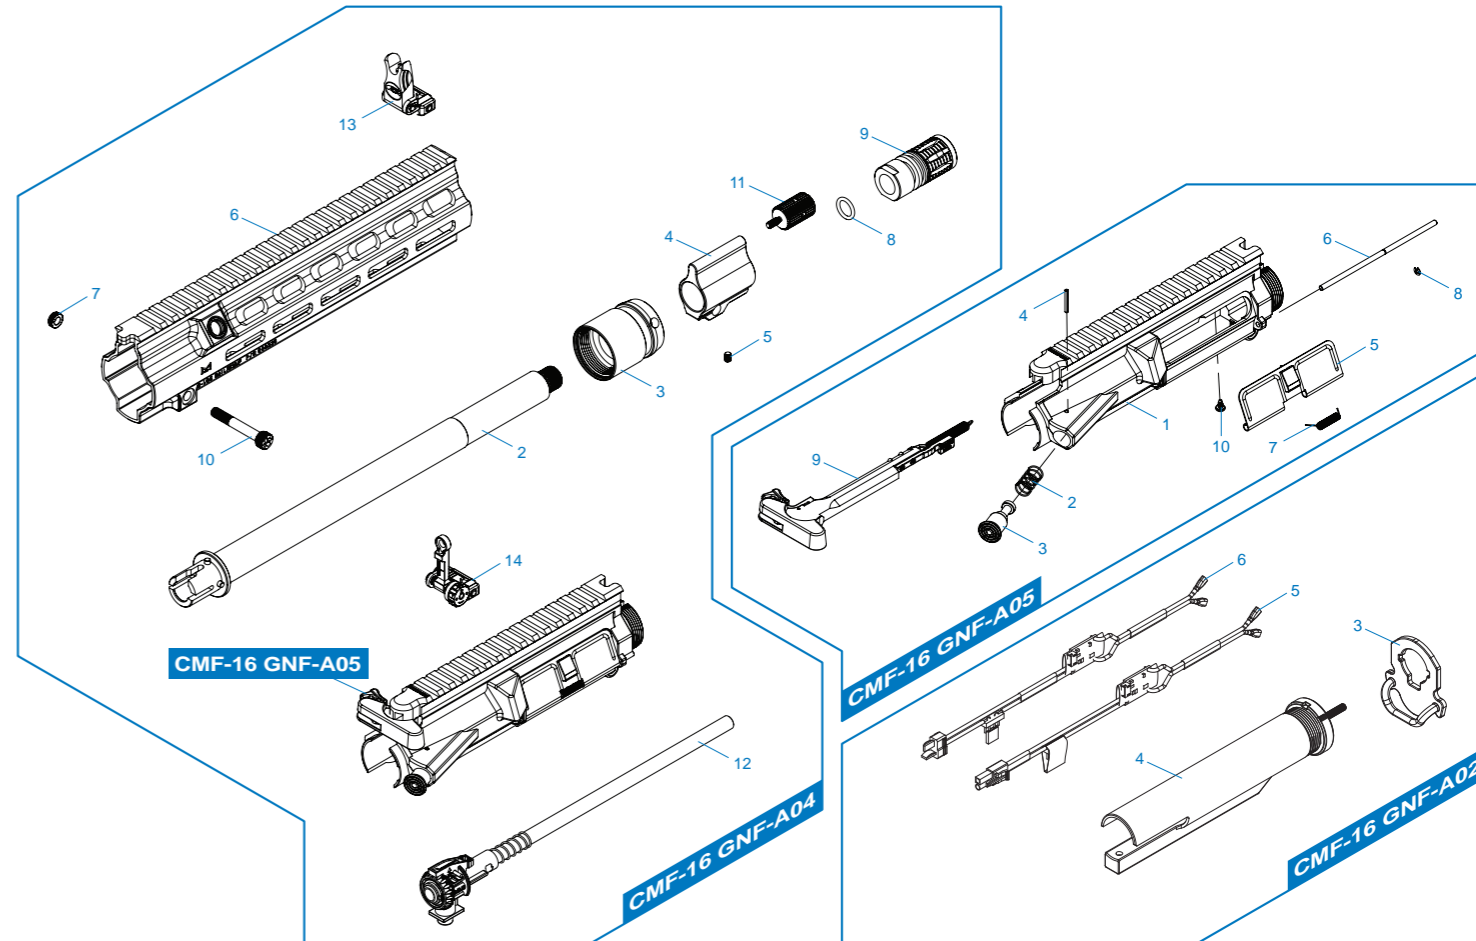

CMF-16

CMF-16 GNF-A01 槍托&彈匣 / Stock & magazine / Culata & cargador / Crosse & Chargeur / ストック & マガジン

CMF-16 GNF-A02 後托桿模組 / Buffer Tube Set / Conjunto Tubo Amortiguador de Culata / Ens. tube de crosse /
バッファチューブセット

CMF-16 GNF-A03 下槍身和齒輪箱 / Lower receiver & gearbox assembly / Recibidor inferior y caja de engranaje /
Ens. corps inférieur et gearbox / ロアレシーバーとギアボックスアセンブリ

CMF-16 GNF-A04 前段總成 / Front-end assembly / Conjunto delantero / Ens. avant / アッパーアセンブリ

CMF-16 GNF-A05 上槍身模組 / Upper receiver set / Recibidor superior / Ens. corps supérieur / アッパーレシーバー

- 細部分解圖中的所有零件都
  可向怪怪貿易有限公司訂購。

EN The grouped parts may all be purchased from the G&G Support Department.

ES Todas las partes pueden ser compradas en el departamento de Soporte de G&G.

FR Ces pièces détachées sont disponibles à l'achat auprès du service après-vente G&G.

JP グループ・パーツのすべては、G&Gサポートから購入できます。

▶ E-Mail: support@guay2.com