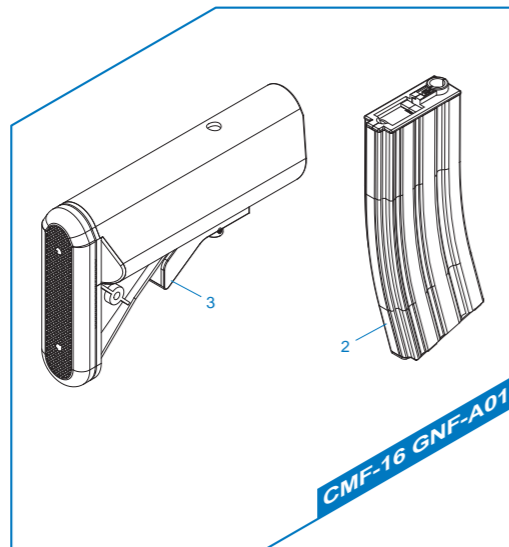

CMF-16

CMF-16 GNF-A01 槍托&彈匣 / Stock & magazine / Culata & cargador / Crosse & Chargeur / ストック & マガジン

CMF-16 GNF-A02 後托桿模組 / Buffer Tube Set / Conjunto Tubo Amortiguador de Culata / Ens. tube de crosse /
バッファチューブセット

CMF-16 GNF-A03 下槍身和齒輪箱 / Lower receiver & gearbox assembly / Recibidor inferior y caja de engranaje /
Ens. corps inférieur et gearbox / ロアレシーバーとギアボックスアセンブリ

CMF-16 GNF-A04 前段總成 / Front-end assembly / Conjunto delantero / Ens. avant / アッパーアセンブリ

CMF-16 GNF-A05 上槍身模組 / Upper receiver set / Recibidor superior / Ens. corps supérieur / アッパーレシーバー

- 細部分解圖中的所有零件都
  可向怪怪貿易有限公司訂購。

EN The grouped parts may all be purchased from the G&G Support Department.

ES Todas las partes pueden ser compradas en el departamento de Soporte de G&G.

FR Ces pièces détachées sont disponibles à l'achat auprès du service après-vente G&G.

JP グループ・パーツのすべては、G&Gサポートから購入できます。

▶ E-Mail: support@guay2.com