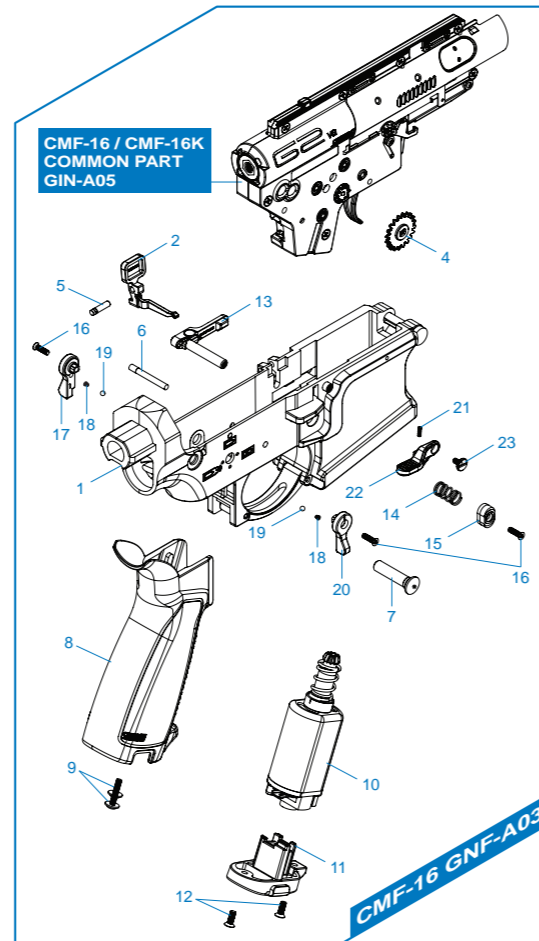

CMF-16

CMF-16 GNF-A01 槍托&彈匣 / Stock & magazine / Culata & cargador / Crosse & Chargeur / ストック & マガジン

CMF-16 GNF-A02 後托桿模組 / Buffer Tube Set / Conjunto Tubo Amortiguador de Culata / Ens. tube de crosse /
バッファチューブセット

CMF-16 GNF-A03 下槍身和齒輪箱 / Lower receiver & gearbox assembly / Recibidor inferior y caja de engranaje /
Ens. corps inférieur et gearbox / ロアレシーバーとギアボックスアセンブリ

CMF-16 GNF-A04 前段總成 / Front-end assembly / Conjunto delantero / Ens. avant / アッパーアセンブリ

CMF-16 GNF-A05 上槍身模組 / Upper receiver set / Recibidor superior / Ens. corps supérieur / アッパーレシーバー

- 細部分解圖中的所有零件都
  可向怪怪貿易有限公司訂購。

EN The grouped parts may all be purchased from the G&G Support Department.

ES Todas las partes pueden ser compradas en el departamento de Soporte de G&G.

FR Ces pièces détachées sont disponibles à l'achat auprès du service après-vente G&G.

JP グループ・パーツのすべては、G&Gサポートから購入できます。

▶ E-Mail: support@guay2.com